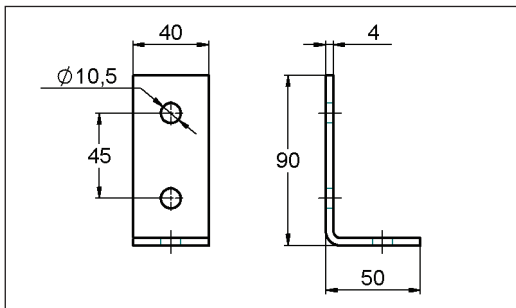

Perfore Kanallar İçin Bağlantı Lamaları

Mounting Accessories For Channels

МОНТАЖНАЯ ОСНАСТКА ДЛЯ ПЕРФОРИРОВАННОГО КАНАЛА

CVTASBL-01

CVTASBL-02

CVTASBL-03

CVTASBL-04

Perfore Kanallar İçin Bağlantı Lamaları

Mounting Accessories For Channels
МОНТАЖНАЯ ОСНАСТКА ДЛЯ ПЕРФОРИРОВАННОГО КАНАЛА

CVTASBL-05

CVTASBL-06

CVTASBL-07

* Tüm ölçüler "milimetre" olarak verilmiştir. * Ondalık basamaklar "virgül" ile gösterilmektedir.
* All values are in "milimeters". A "comma" is used as the decimal marker.
* Все размеры даны в миллиметрах. Десятичные дроби отмечены запятой.