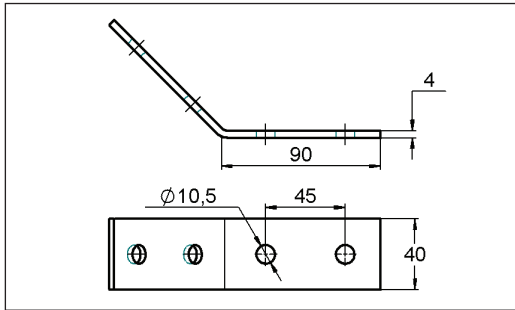

Mounting Accessories For Channels
МОНТАЖНАЯ ОСНАСТКА ДЛЯ ПЕРФОРИРОВАННОГО КАНАЛА

CVTASBL-05

CVTASBL-06

CVTASBL-07

* Tüm ölçüler "milimetre" olarak verilmiştir. * Ondalık basamaklar "virgül" ile gösterilmektedir.
* All values are in "milimeters". A "comma" is used as the decimal marker.
* Все размеры даны в миллиметрах. Десятичные дроби отмечены запятой.