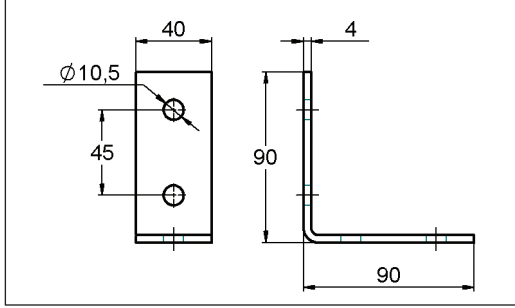

Perfore Kanallar İçin Bağlantı Lamaları

Mounting Accessories For Channels

МОНТАЖНАЯ ОСНАСТКА ДЛЯ ПЕРФОРИРОВАННОГО КАНАЛА

CVTASBL-01

CVTASBL-02

CVTASBL-03

CVTASBL-04

Perfore Kanallar İçin Bağlantı Lamaları

Mounting Accessories For Channels
МОНТАЖНАЯ ОСНАСТКА ДЛЯ ПЕРФОРИРОВАННОГО КАНАЛА

CVTASBL-05

CVTASBL-06

CVTASBL-07

* Tüm ölçüler "milimetre" olarak verilmiştir. * Ondalık basamaklar "virgül" ile gösterilmektedir.
* All values are in "milimeters". A "comma" is used as the decimal marker.
* Все размеры даны в миллиметрах. Десятичные дроби отмечены запятой.