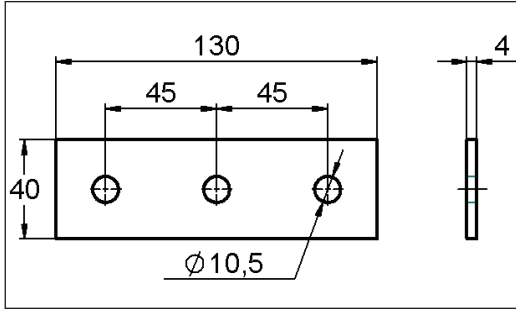

Perfore Kanallar İçin Bağlantı Lamaları

Mounting Accessories For Channels

МОНТАЖНАЯ ОСНАСТКА ДЛЯ ПЕРФОРИРОВАННОГО КАНАЛА

CVTASBL-02