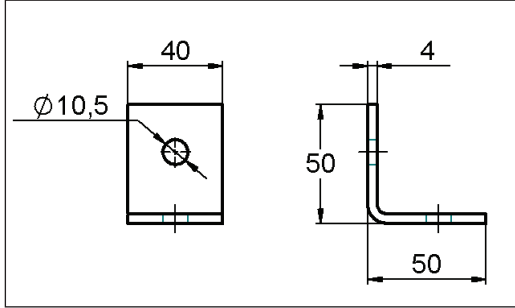

Mounting Accessories For Channels
МОНТАЖНАЯ ОСНАСТКА ДЛЯ ПЕРФОРИРОВАННОГО КАНАЛА

CVTASBL-05

CVTASBL-06

CVTASBL-07

* Tüm ölçüler "milimetre" olarak verilmiştir. * Ondalık basamaklar "virgül" ile gösterilmektedir.
* All values are in "milimeters". A "comma" is used as the decimal marker.
* Все размеры даны в миллиметрах. Десятичные дроби отмечены запятой.