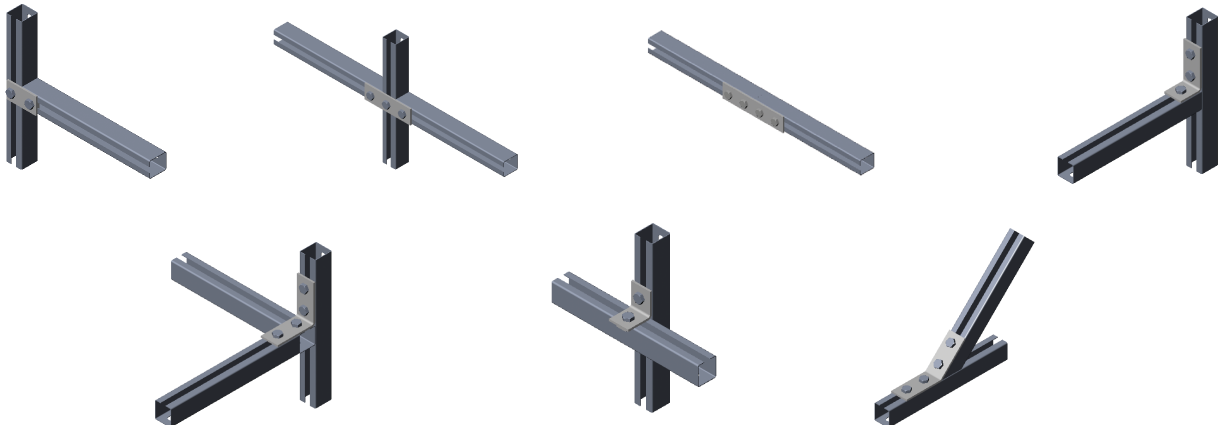

Perfore Kanallar İçin Bağlantı Lamaları

Mounting Accessories For Channels

МОНТАЖНАЯ ОСНАСТКА ДЛЯ ПЕРФОРИРОВАННОГО КАНАЛА

CVTASBL-01

CVTASBL-02

CVTASBL-03

CVTASBL-04

Perfore Kanallar İçin Bağlantı Lamaları

Mounting Accessories For Channels
МОНТАЖНАЯ ОСНАСТКА ДЛЯ ПЕРФОРИРОВАННОГО КАНАЛА

CVTASBL-05

CVTASBL-06

CVTASBL-07

* Tüm ölçüler "milimetre" olarak verilmiştir. * Ondalık basamaklar "virgül" ile gösterilmektedir.
* All values are in "milimeters". A "comma" is used as the decimal marker.
* Все размеры даны в миллиметрах. Десятичные дроби отмечены запятой.