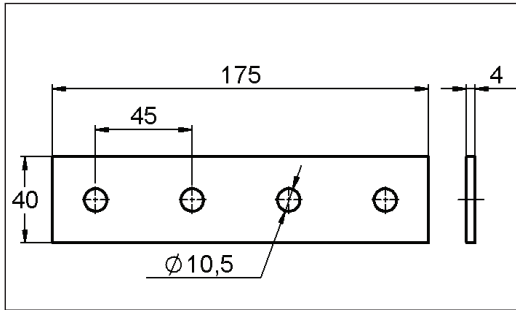

Perfore Kanallar İçin Bağlantı Lamaları

Mounting Accessories For Channels

МОНТАЖНАЯ ОСНАСТКА ДЛЯ ПЕРФОРИРОВАННОГО КАНАЛА

CVTASBL-01

CVTASBL-02

CVTASBL-03

CVTASBL-04

Perfore Kanallar İçin Bağlantı Lamaları

Mounting Accessories For Channels
МОНТАЖНАЯ ОСНАСТКА ДЛЯ ПЕРФОРИРОВАННОГО КАНАЛА

CVTASBL-05

CVTASBL-06

CVTASBL-07

* Tüm ölçüler "milimetre" olarak verilmiştir. * Ondalık basamaklar "virgül" ile gösterilmektedir.
* All values are in "milimeters". A "comma" is used as the decimal marker.
* Все размеры даны в миллиметрах. Десятичные дроби отмечены запятой.