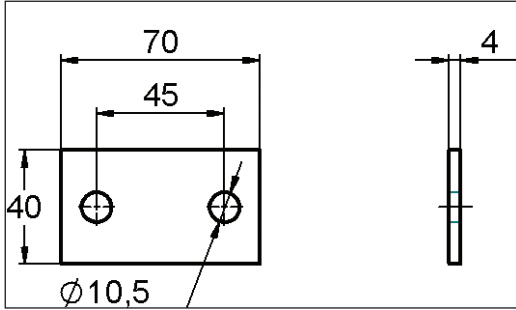

Perfore Kanallar İçin Bağlantı Lamaları

Mounting Accessories For Channels

МОНТАЖНАЯ ОСНАСТКА ДЛЯ ПЕРФОРИРОВАННОГО КАНАЛА

CVTASBL-01

CVTASBL-02

CVTASBL-03

CVTASBL-04

Perfore Kanallar İçin Bağlantı Lamaları

Mounting Accessories For Channels
МОНТАЖНАЯ ОСНАСТКА ДЛЯ ПЕРФОРИРОВАННОГО КАНАЛА

CVTASBL-05

CVTASBL-06

CVTASBL-07

* Tüm ölçüler "milimetre" olarak verilmiştir. * Ondalık basamaklar "virgül" ile gösterilmektedir.
* All values are in "milimeters". A "comma" is used as the decimal marker.
* Все размеры даны в миллиметрах. Десятичные дроби отмечены запятой.