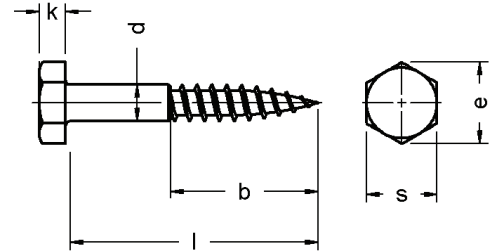

## Matkap Uçlu Alçıpan Vidaları

Buggle Head Drywall Self Drilling Screws  
Шурупы под дрель для гипсокартона

CVTV-09

Ölçü - Size - Размер
3,5 X 25
3,5 X 35
3,5 X 45

## Sık ve Seyrek Dişli Alçıpan Vidaları

Buggle Head Drywall Screws (Fine & Coarse)  
Шурупы для гипсокартона с широким и узким шагом резьбы

CVTV-10

Ölçü - Size - Размер
3,5 X 25
3,5 X 35
3,5 X 45

## Altı Köşe Başlı Trifon Vidalar

Hexon Wood Screws  
Шуруп с шестигранной головкой для дерева

CVTV-11

Anma Çapı Thread Size Номинальный диаметр	Ø d	6	8	10	12
Kafa Yüksekliği Head Height Высота головки	k	4,0	5,5	7,0	8,0
	k <sub>min.</sub>	3,63	5,13	6,55	7,55
	e	10,89	14,20	18,72	20,88
Anahtar Ağzı Head Width Размер ключа	s	10	13	17	19
	b	≥ 0,6 X l			