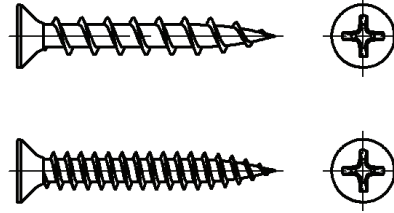

## Matkap Uçlu Alçıpan Vidaları

Buggle Head Drywall Self Drilling Screws  
Шурупы под дрель для гипсокартона

CVTV-09

Ölçü - Size - Размер
3,5 X 25
3,5 X 35
3,5 X 45

## Sık ve Seyrek Dişli Alçıpan Vidaları

Buggle Head Drywall Screws (Fine & Coarse)  
Шурупы для гипсокартона с широким и узким шагом резьбы

CVTV-10

Ölçü - Size - Размер
3,5 X 25
3,5 X 35
3,5 X 45

## Altı Köşe Başlı Trifon Vidalar

Hexon Wood Screws  
Шуруп с шестигранной головкой для дерева

CVTV-11

Anma Çapı Thread Size Номинальный диаметр	Ø d	6	8	10	12
Kafa Yüksekliği Head Height Высота головки	k	4,0	5,5	7,0	8,0
	k <sub>min.</sub>	3,63	5,13	6,55	7,55
	e	10,89	14,20	18,72	20,88
Anahtar Ağzı Head Width Размер ключа	s	10	13	17	19
	b	≥ 0,6 X l			