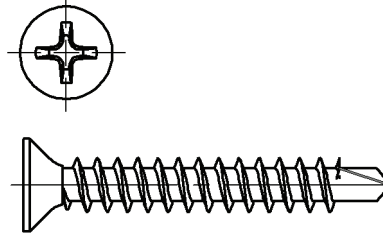

## Matkap Uçlu Alçıpan Vidaları

Buggle Head Drywall Self Drilling Screws  
Шурупы под дрель для гипсокартона

CVTV-09

Ölçü - Size - Размер
3,5 X 25
3,5 X 35
3,5 X 45

## Sık ve Seyrek Dişli Alçıpan Vidaları

Buggle Head Drywall Screws (Fine & Coarse)  
Шурупы для гипсокартона с широким и узким шагом резьбы

CVTV-10

Ölçü - Size - Размер
3,5 X 25
3,5 X 35
3,5 X 45

## Altı Köşe Başlı Trifon Vidalar

Hexon Wood Screws  
Шуруп с шестигранной головкой для дерева

CVTV-11

Anma Çapı Thread Size Номинальный диаметр	Ø d	6	8	10	12
Kafa Yüksekliği Head Height Высота головки	k	4,0	5,5	7,0	8,0
	k <sub>min.</sub>	3,63	5,13	6,55	7,55
	e	10,89	14,20	18,72	20,88
Anahtar Ağzı Head Width Размер ключа	s	10	13	17	19
	b	≥ 0,6 X l			